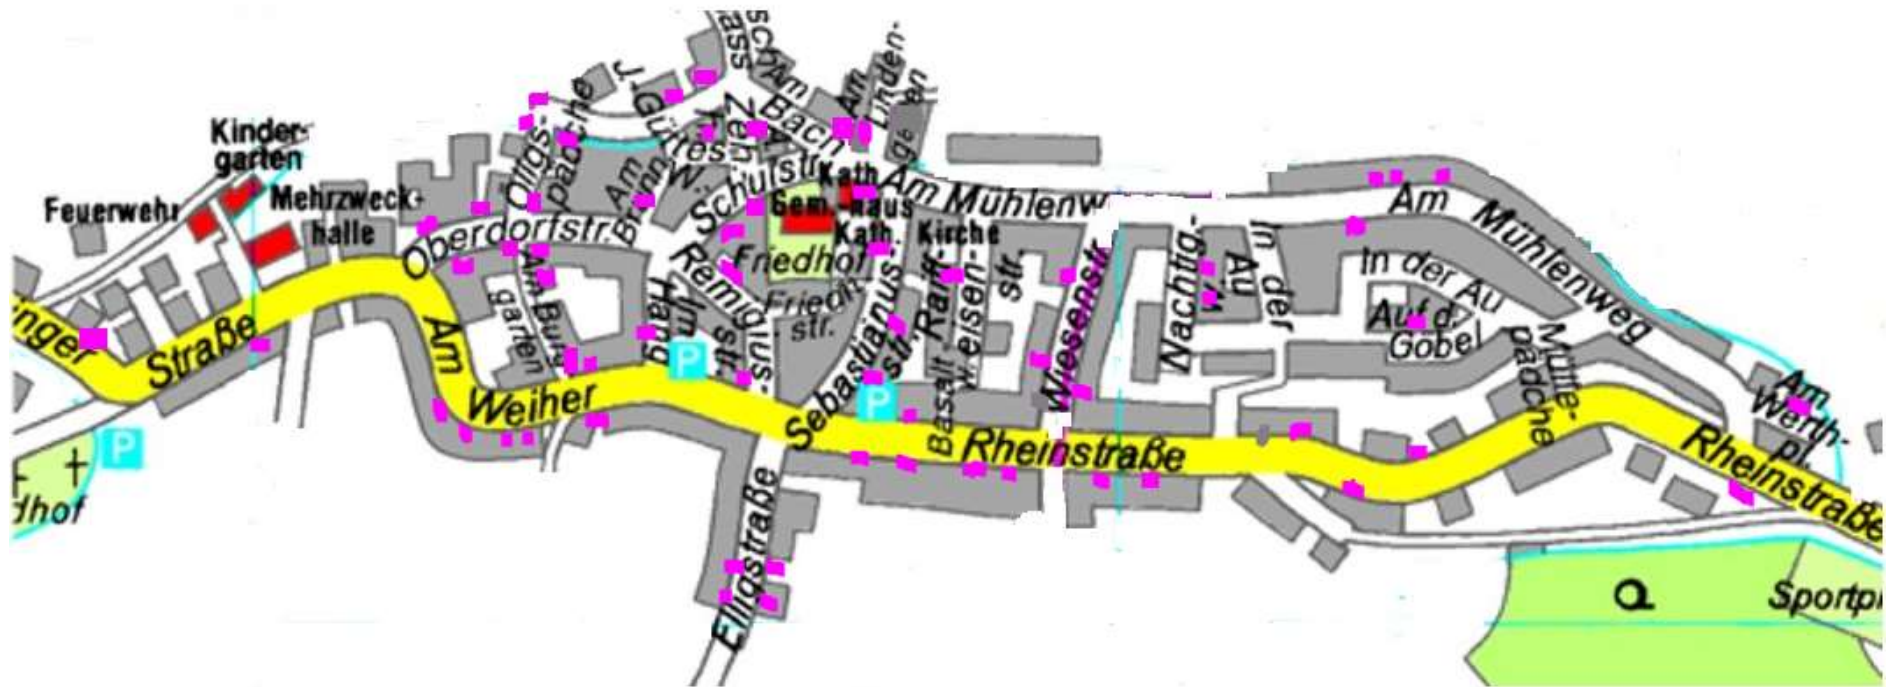

Lageplan Dorfflohmarkt Unkelbach 21.05.2023

| | | | | |
|---|-----------------------------------|-----------------------------|---------------------------------|-------------------------------------|
| Am Bach 4, 6, 17, 20, 21, 24 | Am Brunnen 1 | Am Burggarten 4, 12 | Am Mühlenweg 4, 25, 25a, 29, 44 | Am Weiher 1, 21, 24, 25, 27, 33, 37 |
| Am Werthplatz 5 | Auf dem Göbel 2a | Elligstraße 9, 10, 11, 12 | Im Hang 3 | Johannes-Güttes-Weg 4 |
| Nachtigallenweg 3, 5 | Oberdorfstraße 17, 19, 24, 25, 34 | Oedinger Straße 11, 32 | Raiffeisenstraße 8 | Remigiusstraße 16 |
| Rheinstraße 3, 4, 8, 20, 24, 32, 43, 64, 88 | Schulstraße 2, 18, 20 | Sebastianusstraße 3, 10, 19 | Wiesenstraße 2, 5, 19 | |
| | | | | |